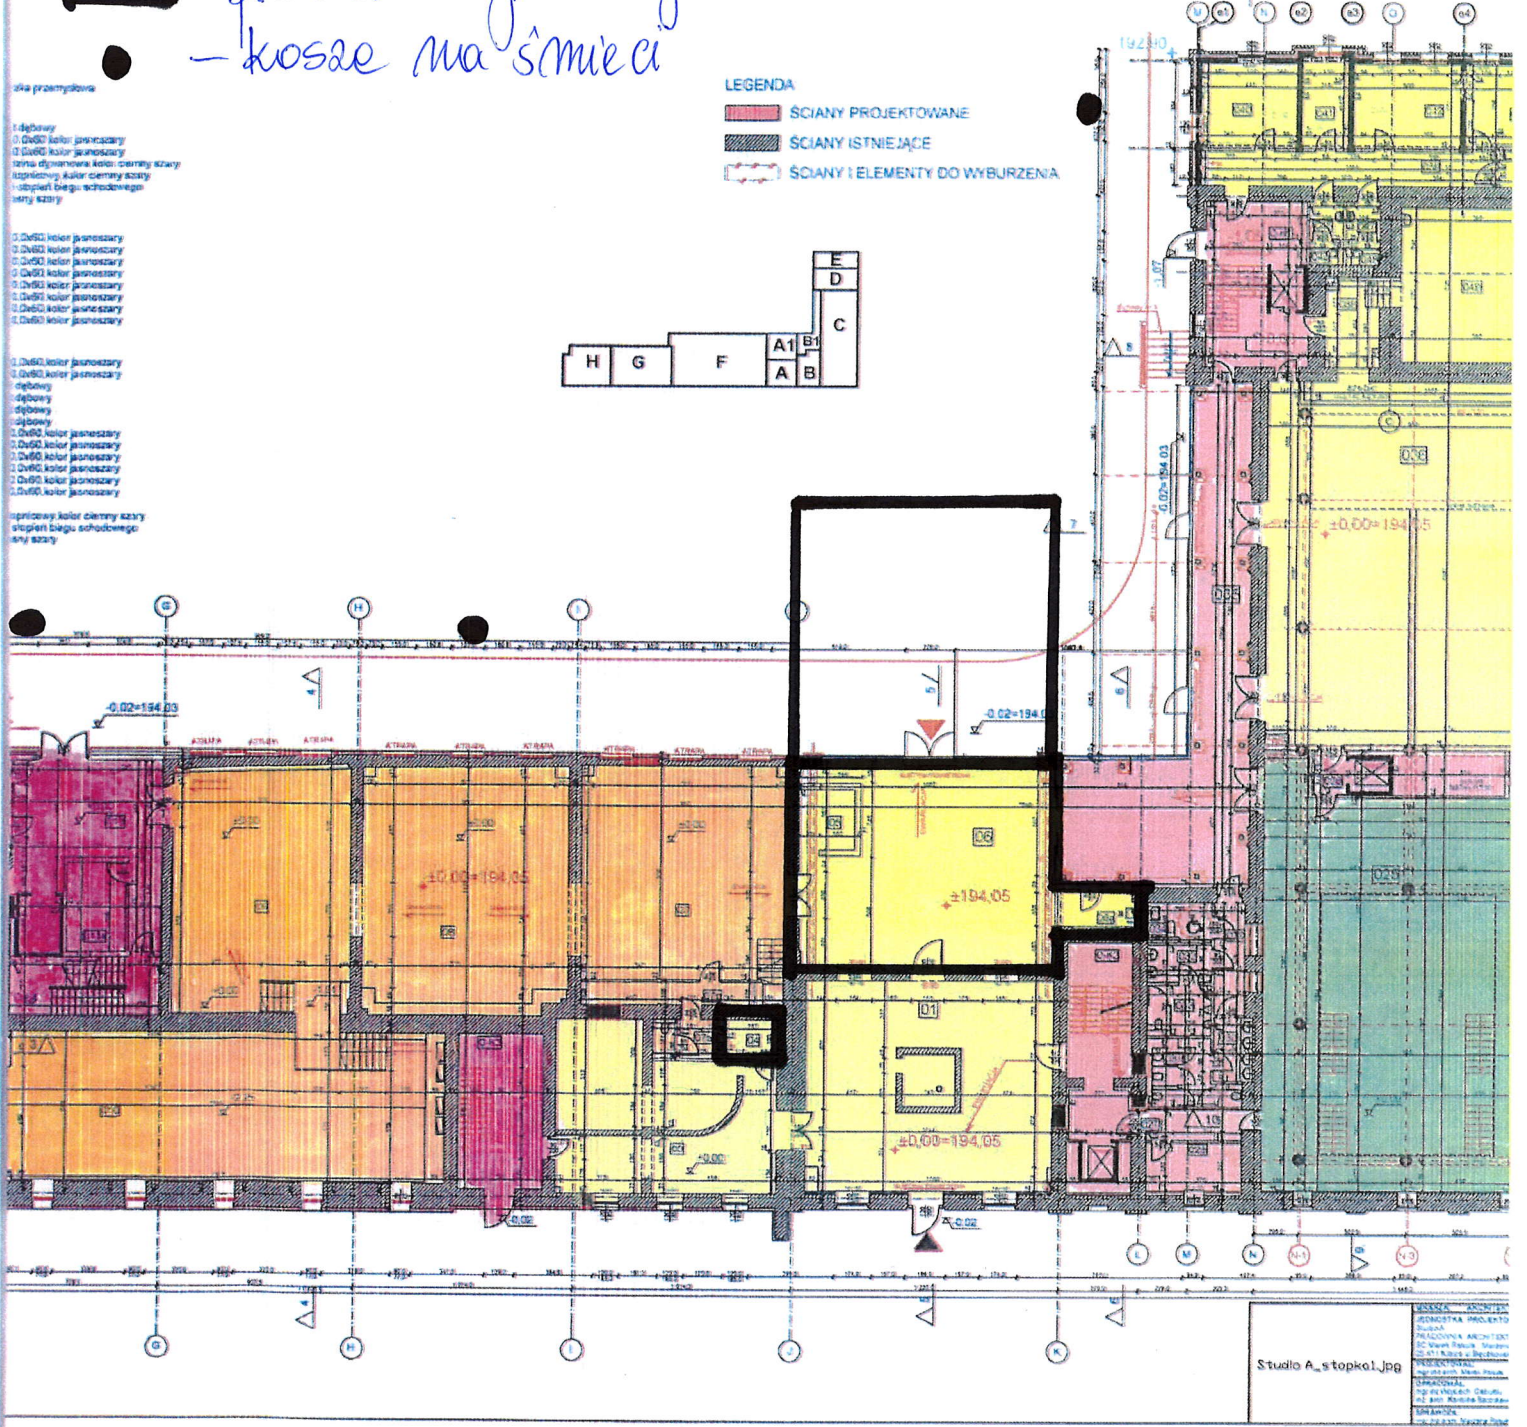

części
budynku

- przedmiot przetargu
- kosa ma śmieci

LEGENDA
SCIANY PROJEKTOWANE
SCIANY ISTNIEJĄCE
SCIANY I ELEMENTY DO WYBURZENIA

PRZEBUDOWA BUDYNKU
PRZY UL. SIENIENSKIEJ

RZUT KONDYGNACJI "0"